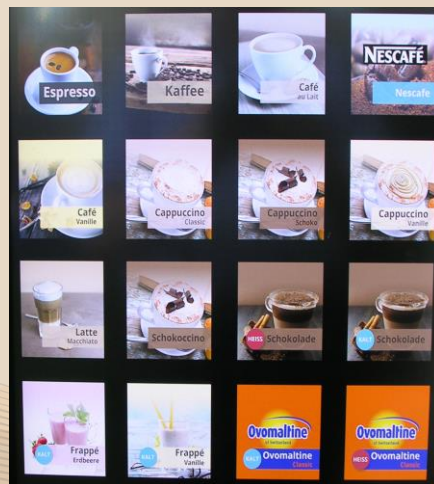

Frisch gestärkt – ganz automatisch

Geniessen Sie Ihre Pause. Wir kümmern uns um den Rest!

LEOMAT C_{offee}T_oG_o Serie - (E oder H)

BEGEISTERT KAFFEELIEBHABER UND GENIESSER

oder