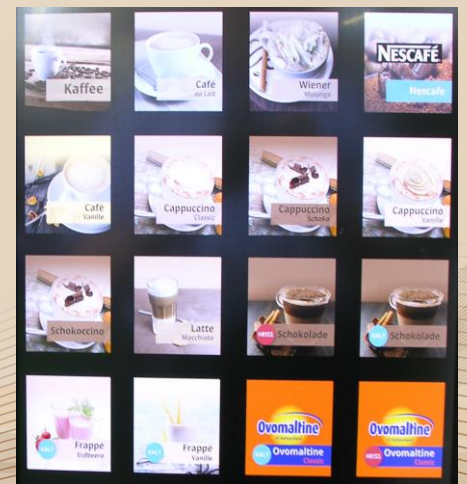

Frisch gestärkt – ganz automatisch

Geniessen Sie Ihre Pause. Wir kümmern uns um den Rest!

LEOMAT C_{offee}T_oG_o Serie - (E oder H)

BEGEISTERT KAFFEELIEBHABER UND GENIESSER

oder