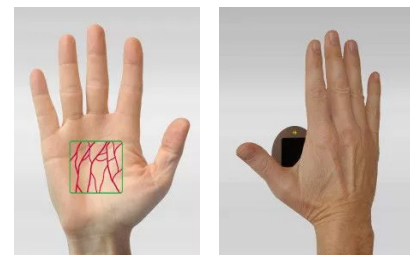

EINIGE WEITERE VORTEILE DIESER KONTAKTLOSEN TECHNOLOGIE

- Sicherste und zuverlässigste Authentifizierungsmethode auf dem Markt
- Unkomplizierter Registrierung von neuen Nutzern unter 9 Sekunden
- Keine Karten, Schlüssel, Passwörter, Codes oder Smartphones
- Kombination mit allen üblichen Zeit- und Anwesenheitssystemen
- Steigerung der Funktionalitäten durch Mehrfach-Handsteuerung (rechte und linke Hand / Vorder- und Rückseite)
- Hochpräzise Identitätserkennung: Falschakzeptanzrate von lediglich < 0,00001%
- 100% Betrugssicherheit: Funktioniert nur bei durchbluteten Venen
- Kompatibel mit allen Alarmanlagen
- Konnektivität mit beliebigen LDAP Directories & Active Directory
- Altersunabhängig: Alle Personen können Handvenenmuster-Erkennung nutzen
- Niedrigere Kosten in Verwaltung und Unterhalt, z.B. ggü. RFID-Infrastruktur
- Sie haben keine Datenschutzprobleme:
  - Venen sind im Körper verborgen (traceless technology)
  - Venenmuster sind einzigartig und optisch nicht einsehbar
  - Keine Rückschlüsse auf Krankheiten, Geschlecht oder Herkunft möglich
  - DSGVO approved und BSI zertifizierte Technologie seit über 10 Jahren
- Unbeschränkte Anzahl von Objekten wie Personen, Gruppen, Controller, Adressen, Standorte, Zeitprofile, Workflows, Zonen, Relais, ...
- Die Eigenentwicklung USX ist weltweit führend und 100% Swiss Made
- ...

*Der Hersteller verspricht, dass diese Technologie **10-mal sicherer als ein Iris-Scan, 100-mal sicherer wie ein Fingerabdruck-Sensor und 1'000-mal sicherer wie eine Gesichtserkennung** funktioniert.*