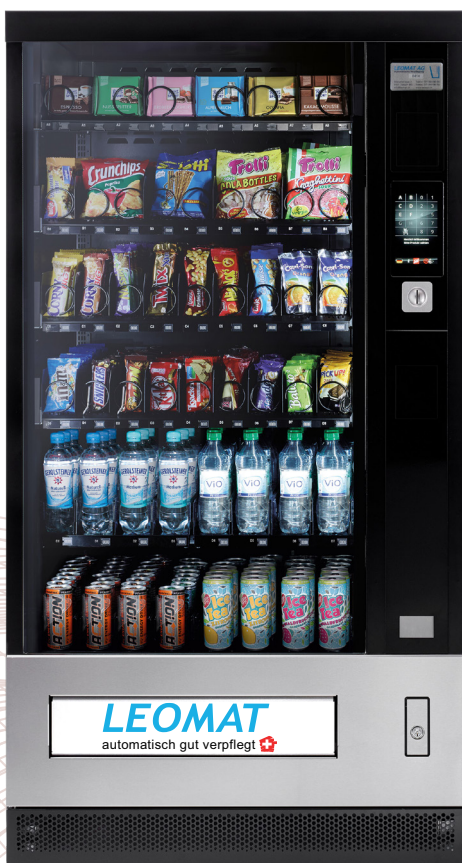

Getränke- und Snackautomat Luxomat 990

Der Rundum-Spiralversorger

LEOMAT
automatisch gut gepflegt 

Unser **Luxomat 990** Spiralautomat ist ein Rundumversorger. Sein modernes Design und die wohlgedachte Technik bieten dabei maximale Verkaufserfolge am Point-of-Sale.

PRODUKTAUSGABE UND -LAGERUNG

Frische Produkte können lebensmittelgerecht gelagert werden. Die neueste Lift-Technologie sorgt für einen schonenden Transport zur Ausgabestelle, überwacht von einer Lichtschranke. Dank der Schleusenfunktion erfolgt die Warenausgabe verriegelt und manipulationssicher.

TECHNISCHE DATEN

- Grösse in mm: H 1830 x B 990 x T 895
- Gewicht: Ca. 340 kg (ohne Produkte)
- Strom: 220 - 230 V / 50/60 Hz / mind. 10 A
- Leistungsaufnahme: Ca. 400 W (variiert je nach Kühlung)
- Bedienung: 7"-Touch-Display mit hochbrillanter, blickwinkelstabiler Bildqualität und LED-Hintergrundbeleuchtung mit einer Auflösung von 800 x 480 px
- Anschlüsse: MDB und USB

Ihr Automat ist Treffpunkt für Mitarbeitende zum firmeninternen Austausch oder steht an einem stark frequentierten Ort, wie bspw. einer Kantine? Schauen Sie sich auch unser **Digitales Informations-System** (kurz **DIS** genannt) an. Sie wären ab der vielen Möglichkeiten der Informationswiedergabe erstaunt.